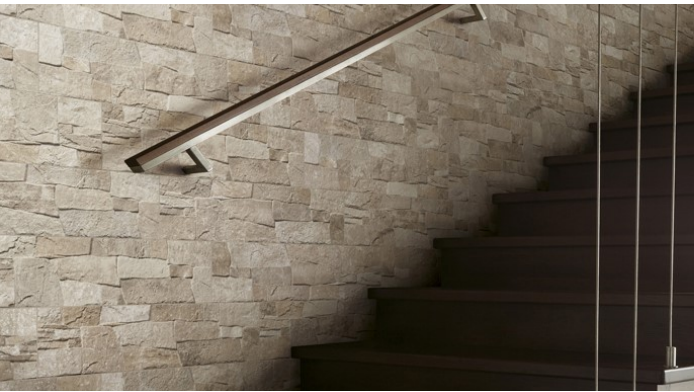

LYON 3D

Wall Tile